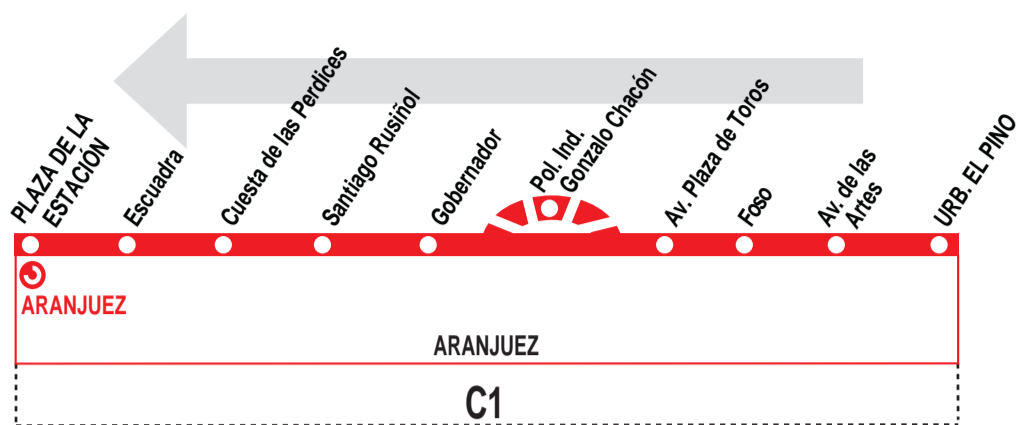

## El Pino - Est. Aranjuez

### HORARIOS DE SALIDA DE LA URB. EL PINO

150419

Los servicios de las 7:00, 11:00, 15:00, 17:00, 19:00 y 22:00 pasan por el pol. ind. Gonzalo Chacón.

Los servicios de las 7:00, 11:00, 15:00, 19:00, 21:00 y 22:10 pasan por el pol. ind. Gonzalo Chacón.