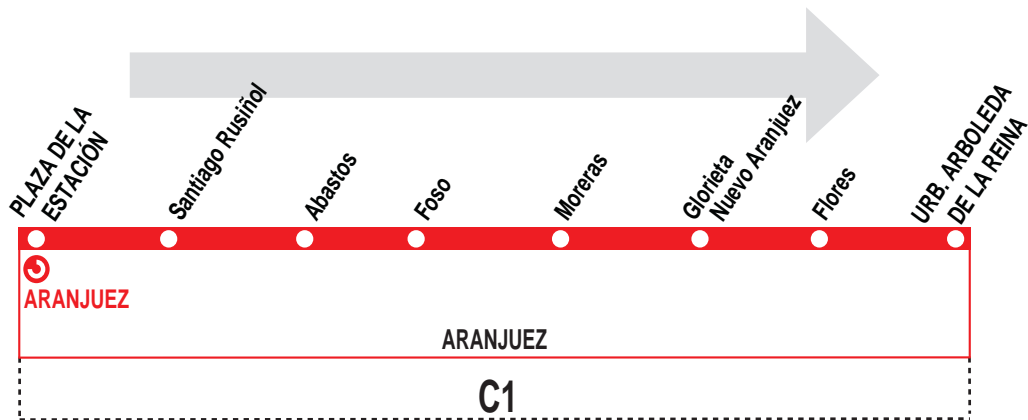

1

Est. Aranjuez - Arboleda de la Reina

HORARIOS DE SALIDA DE LA ESTACIÓN DE ARANJUEZ (Plaza de la Estación)

150419

Lunes a viernes laborables

(Vigente de 1 de septiembre a 15 de julio)

6:	7:	8:	9:	10:	11:	12:	13:	14:	15:	16:	17:	18:	19:	20:	21:	22:	23:	24:
30	00	00	10	10	10	10	10	10	20	20	10	10	10	00	00	05	10	10
40	20	30	30	30	35	30	30	30	30	35	30	30	30	30	35	35	40	40
	40	50	50	50	50	45	45	50	50	50	50	50						

Lunes a viernes laborables

(Vigente de 16 de julio a 31 de agosto)

De 6:15 a 0:15 cada 30 minutos
A 0:40

Sábados laborables

(Vigente todo el año)

De 6:45 a 14:45 cada 30 minutos
De 14:45 a 23:45 cada hora
A 0:40