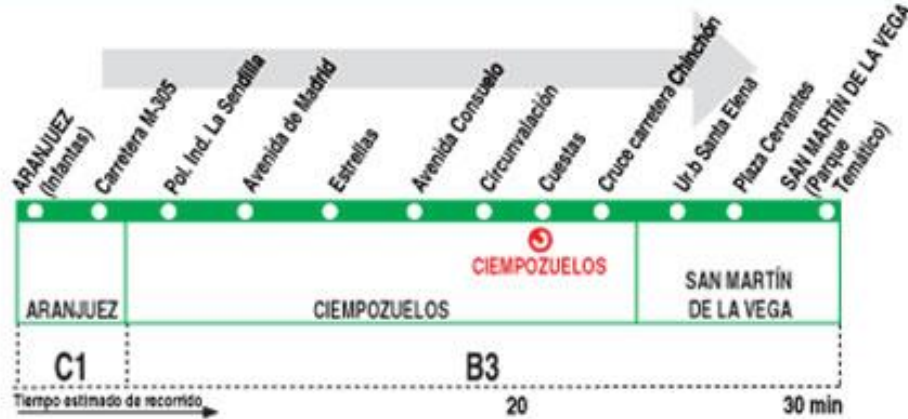

## Aranjuez - Ciempozuelos - San Martín de la Vega

Actualizado a agosto de 2009  
(Vigente todo el año)

ARANJUEZ	Polígono Industrial (La Sendiella)	Ciempozuelos	San Martín de la Vega	Parque Temático
<b>Lunes a Viernes laborables</b>				
8:00	8:10	8:20	8:50	9:00
10:30	10:40	10:50	11:20	11:30
12:45	12:55	13:05	13:35	13:45
14:30	14:40	14:50	15:20	15:30
19:15	19:25	19:35	20:00	—
<b>Sábados laborables, Domingos y Festivos</b>				
10:00	10:10	10:20	10:45	11:00
14:00	14:10	14:20	14:45	15:00
18:30	18:40	18:50	19:15	19:30
21:00	21:10	21:20	21:45	—

**LV** LA VELOZ, S.A. Avenida del Mediterráneo, 49.  
28007 MADRID

Tel: 91 409 76 02

Actualizado a agosto de 2009  
(Vigente todo el año)

ARANJUEZ	Polígono Industrial (La Sendiella)	Ciempozuelos	San Martín de la Vega	Parque Temático
<b>Lunes a Viernes laborables</b>				
7:45	7:25	7:15	7:00	—
10:15	9:50	9:40	9:25	9:15
12:30	12:05	11:55	11:40	11:30
14:15	13:50	13:40	13:25	13:15
19:00	18:35	18:25	18:10	18:00
<b>Sábados laborables, Domingos y Festivos</b>				
9:45	9:25	9:15	9:00	—
13:45	13:20	13:10	12:55	12:45
18:15	17:50	17:40	17:25	17:15
20:45	20:20	20:10	19:55	19:45