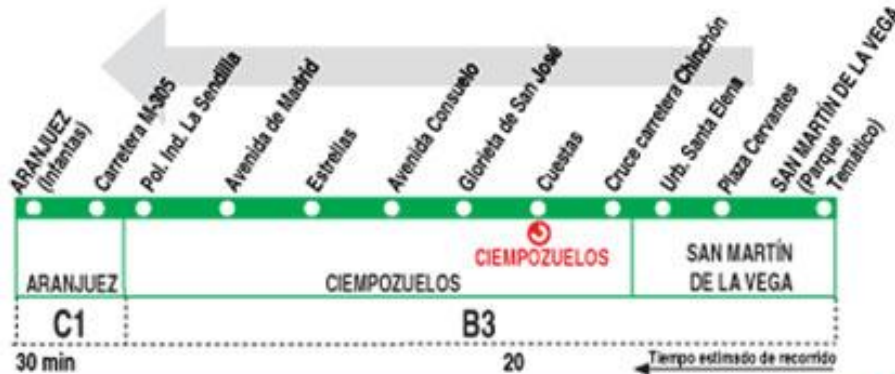

## Aranjuez - Ciempozuelos - San Martín de la Vega

Actualizado a agosto de 2009  
(Vigente todo el año)

ARANJUEZ	Polígono Industrial (La Sendiella)	Ciempozuelos	San Martín de la Vega	Parque Temático
<b>Lunes a Viernes laborables</b>				
8:00	8:10	8:20	8:50	9:00
10:30	10:40	10:50	11:20	11:30
12:45	12:55	13:05	13:35	13:45
14:30	14:40	14:50	15:20	15:30
19:15	19:25	19:35	20:00	—
<b>Sábados laborables, Domingos y Festivos</b>				
10:00	10:10	10:20	10:45	11:00
14:00	14:10	14:20	14:45	15:00
18:30	18:40	18:50	19:15	19:30
21:00	21:10	21:20	21:45	—

**LV** LA VELOZ, S.A. Avenida del Mediterráneo, 49.  
28007 MADRID

Tel: 91 409 76 02

Actualizado a agosto de 2009  
(Vigente todo el año)

ARANJUEZ	Polígono Industrial (La Sendiella)	Ciempozuelos	San Martín de la Vega	Parque Temático
<b>Lunes a Viernes laborables</b>				
7:45	7:25	7:15	7:00	—
10:15	9:50	9:40	9:25	9:15
12:30	12:05	11:55	11:40	11:30
14:15	13:50	13:40	13:25	13:15
19:00	18:35	18:25	18:10	18:00
<b>Sábados laborables, Domingos y Festivos</b>				
9:45	9:25	9:15	9:00	—
13:45	13:20	13:10	12:55	12:45
18:15	17:50	17:40	17:25	17:15
20:45	20:20	20:10	19:55	19:45