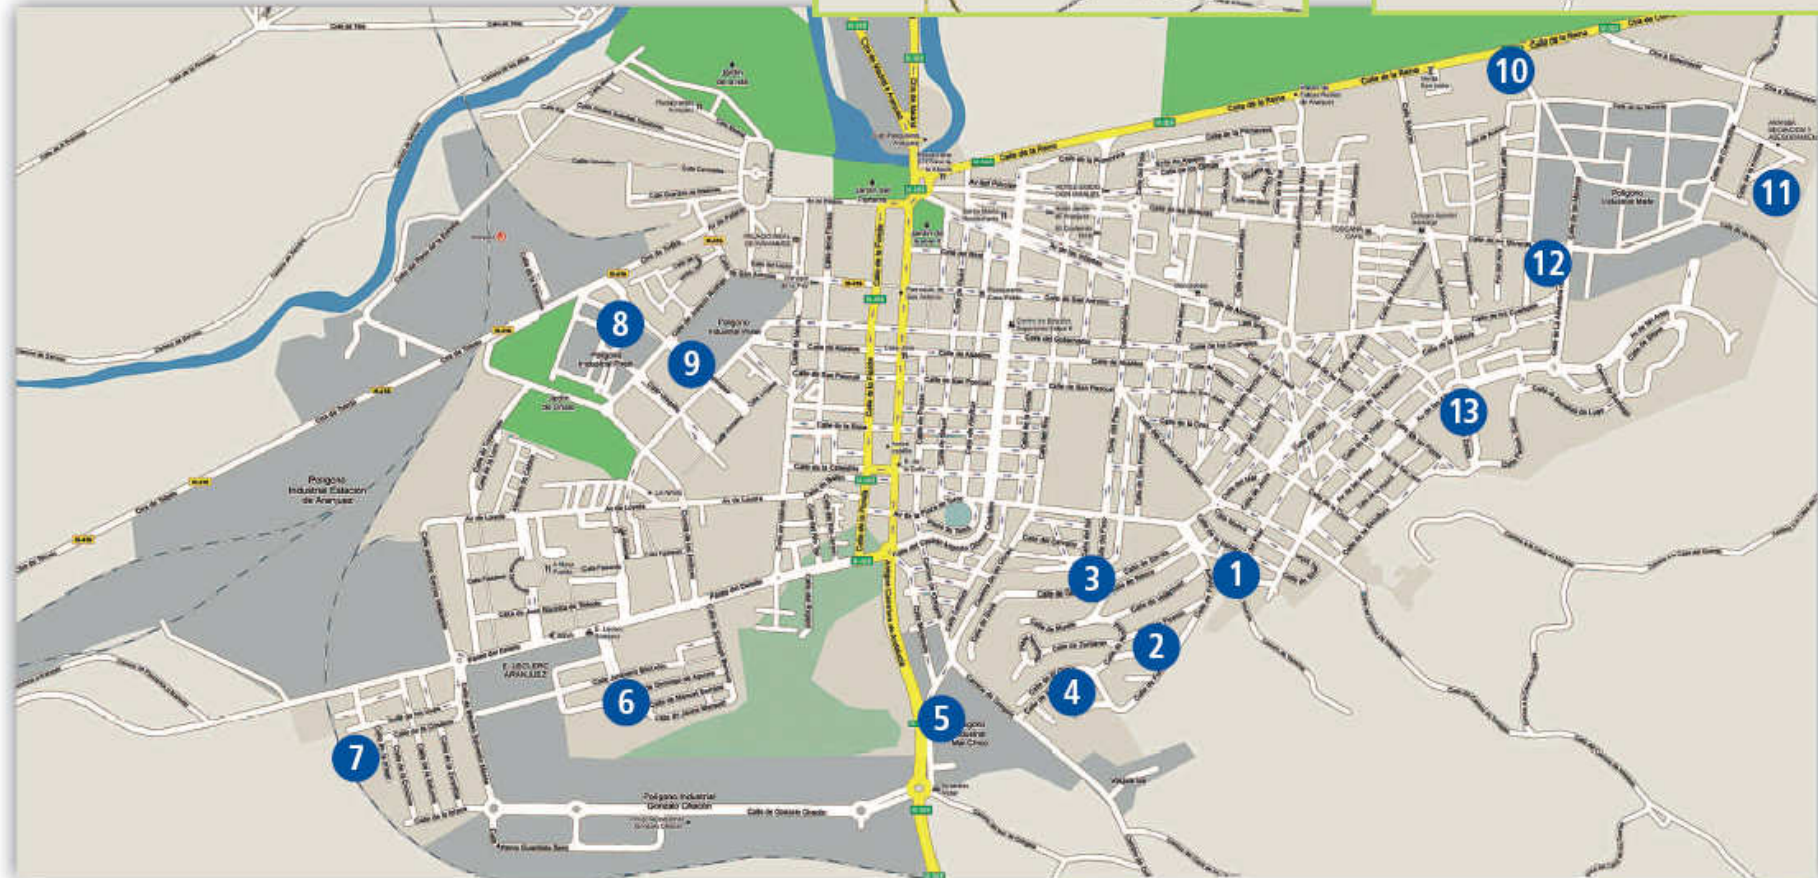

PUNTOS Recogida de Poda

DE PARTICULARES

1. Punto Limpio
2. c/ Picasso, 3
3. c/ Rusiñol esq. Goya
4. c/ Dalí esq. Greco
5. Camino del Mar Chico

6. c/ Domingo de Aguirre
esq. Fernando Brambilla
7. c/ De la Imago esq. Crisálida
8. c/ Maestro Guridi esq. Paco de Lucía
9. c/ Joaquín Rodrigo, 11

10. c/ La Reina, 42
11. c/ De la Alberca esq. Acequia
12. c/ Moreras esq. Augusto Moreno
13. Glorieta de la Música
14. c/ San Cristóbal de la Laguna
esq. c/ Praga

15. Avda. Amazonas Central
Glorieta Valle de Loira
16. c/ Ciudad de Toledo
esq. Salamanca
17. Cortijo de San Isidro