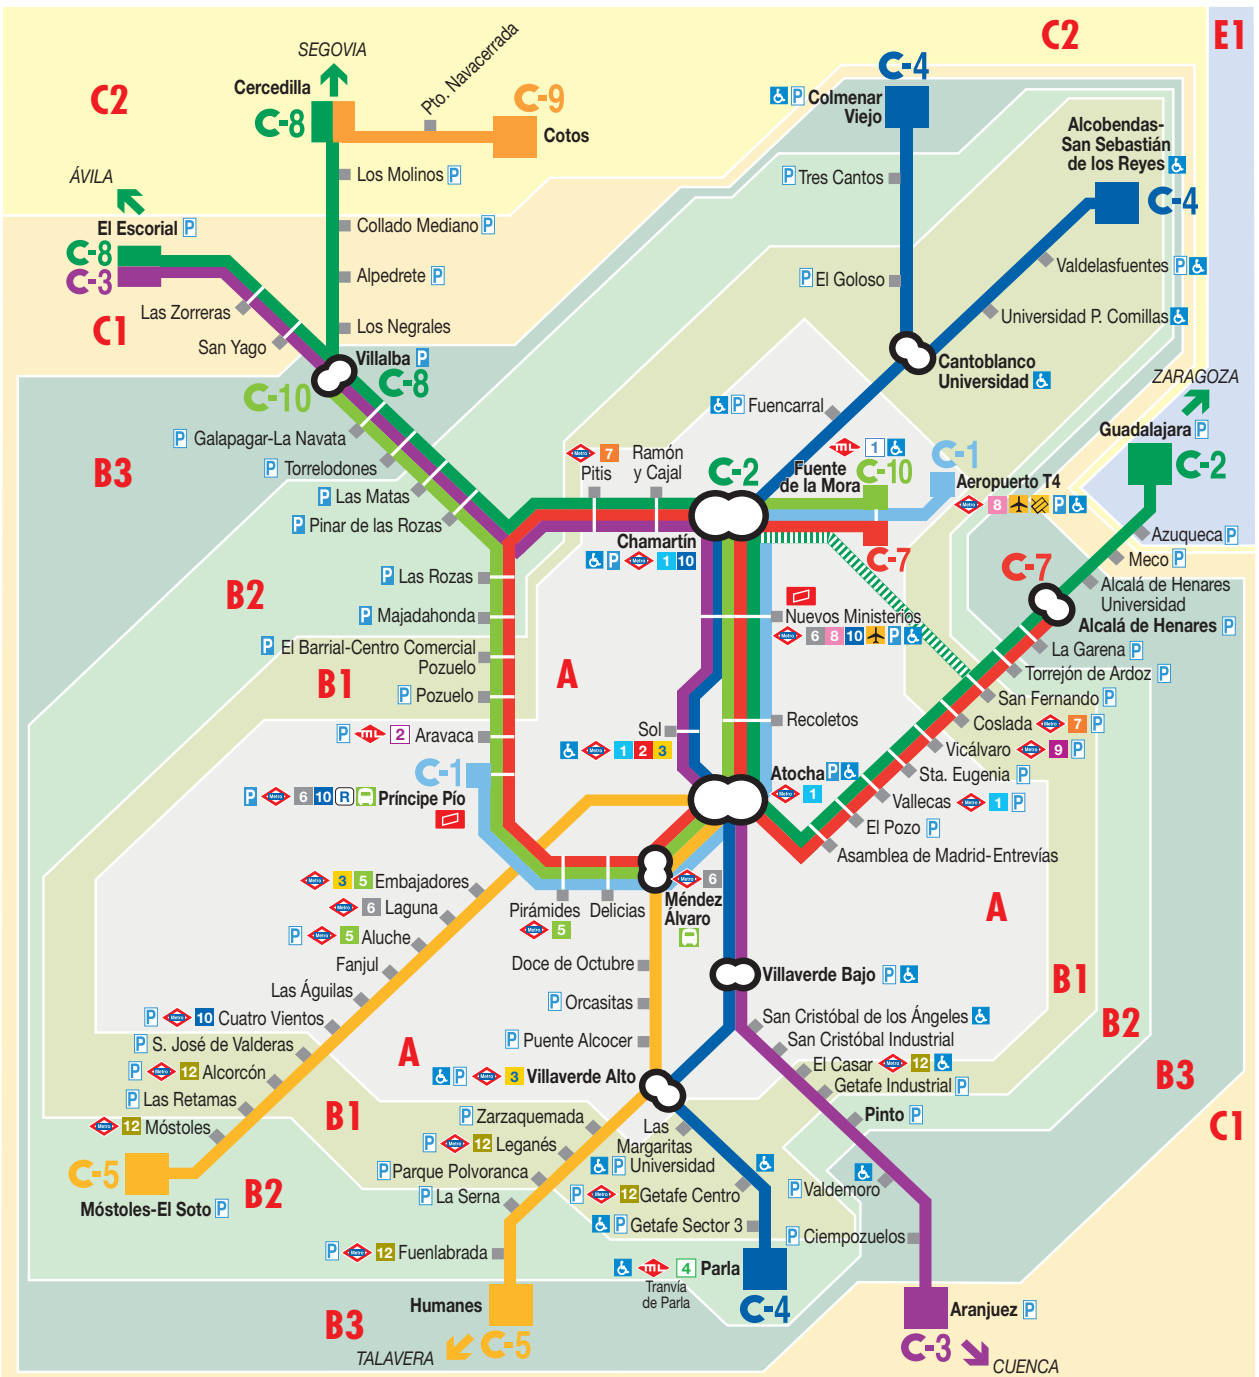

Red de Cercanías en las Zonas del Abono Transportes del Consorcio Regional de Transportes de Madrid

RED DE CERCANÍAS

- C-1** Príncipe Pío - Atocha - Recoletos - Chamartín - Aeropuerto T4
- C-2** Guadalajara - Atocha - Recoletos - Chamartín
- C-3** Aranjuez - Atocha - Sol - Chamartín - El Escorial
- C-4** Parla - Atocha - Sol - Chamartín - Alcobendas - San Sebastián de los Reyes / Colmenar Viejo
- C-5** Móstoles - El Soto - Atocha - Fuenlabrada - Humanes
- C-7** Alcalá de Henares - Atocha - Recoletos - Chamartín - Príncipe Pío - Atocha - Chamartín - Fuente de la Mora
- C-8** Atocha - Recoletos - Chamartín - Villalba - El Escorial / Cercedilla
- C-9** Cercedilla - Cotos
- C-10** Villalba - Príncipe Pío - Atocha - Recoletos - Chamartín / Fuente de la Mora

- Correspondencia entre líneas de Cercanías
- Enlace con línea de Metro
- Enlace con línea de Metro Ligero
- Estación de autobuses interurbanos
- Línea de Metro al Aeropuerto
- Tarifa especial Aeropuerto: Billete sencillo y bonotrán
- Estación accesible
- Aparcamiento de disuasión gratuito
- Aparcamiento de disuasión de pago
- Trenes civis a Chamartín
- Zonas del Abono Transportes
- Oficina de gestión tarjeta transporte público