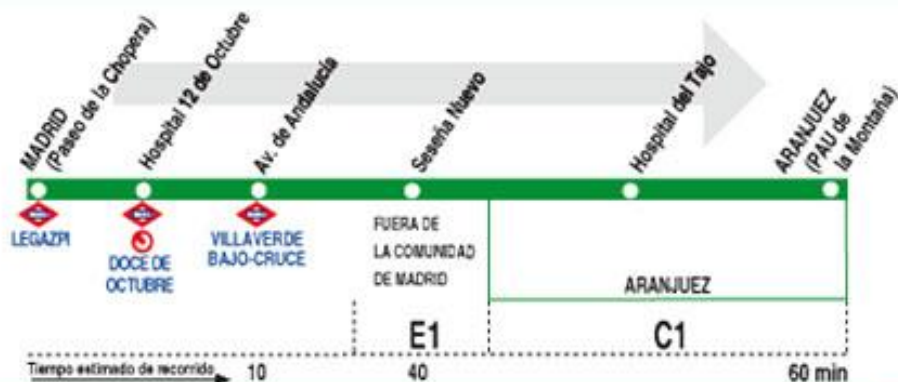

# 429 Madrid (Legazpi) - Aranjuez (PAU de la Montaña)

## HORARIOS DE SALIDA DE MADRID (Paseo de la Chopera)

0812

(Vigente todo el año)