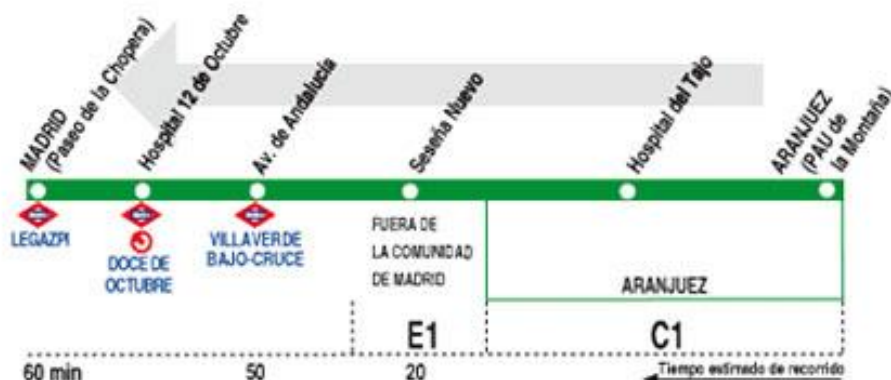

HORARIOS DE SALIDA DE ARANJUEZ (PAU de la Montaña)

0812

(Vigente todo el año)

Lunes a viernes laborables

A	6:00	8:00	10:00	12:00	14:00
		16:00	18:00	20:00	

Sábados laborables

A	8:00	10:00	12:00	14:00	16:00
		18:00	20:00	22:00	

Domingos y festivos

A	8:00	10:00	12:00	14:00	16:00
		18:00	20:00		

AI AUTOMNIBUS INTERURBANOS, S.A. C. Miguel Servet, 8. Tel: 902 198 788
Pol. Ind. Rompecubas. 28340 Valdemoro, Madrid.